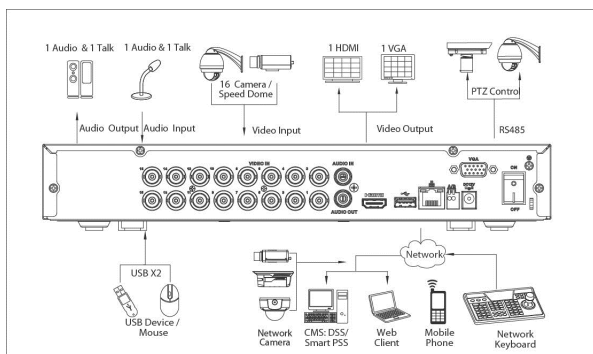

NVR/DVR 16 canali HD-CVI/CVBS/IP fino a 4Mp + 8 IP fino a 5Mp, rapporto risoluzione/frame e bit rate variabile (32Kbps~6.144Mbps) per singolo canale, 2 uscite video principali (1VGA + 1 HDMI), 1 ingresso e 1 uscita audio bidirezionale, predisposto per montaggio di 1 disco SATA (fino a 6TB), 2 porte USB (mouse, backup), 1 porta RS485, 1 LAN 10/100/1.000Mbps, alimentazione esterna a 12Vdc <10W senza Hard Disk