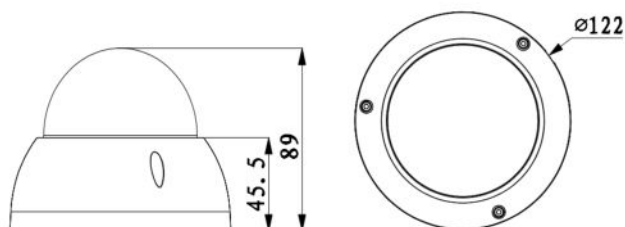

Mini Speed-dome HD-CVI da esterno/interno IP66 termoventilata, sensore CMOS progressivo 1/2.8" Sony Exmor, risoluzione 1.080p con 25Fps o 720p con 50Fps, rotazione PAN 360° endless (0.1°~350°/s) / TILT -15°~90° auto flip (0.1°~250°/s), ICR meccanico, modulo zoom da 4x (2.7~11mm) + 16x digitale, luminosità 0.05Lux / 0.005Lux f1.6, uscita video HDCVI o PAL, 2 ingressi e 1 uscite di allarme, OSD, 1 porta RS485 con protocolli Pelco D/P e Dahua da 255/300 preset, 5 scan, 8 tour e 5 pattern, D-WDR, home parking, programmatore orario, privacy mask 24 aree, calotta parasole, alimentazione 12Vdc <10W, dimensioni L122 x H89.