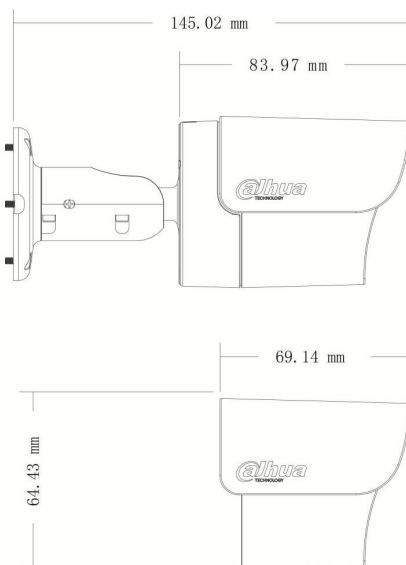

IP 1.3 Megapixel IR camera da esterno

## CARATTERISTICHE TECNICHE

<b>CATEGORIA</b>	IR camera IP
<b>SENSORE</b>	CMOS da 1/3" SONY EXMOR progressive scan
<b>RISOLUZIONE</b>	1.3Mp 1.280x960 a 12Fps o 1.280x720 a 25Fps
<b>BIT RATE</b>	Massimo 8Mbps con CBR e VBR (128Kbps~8Mbps) in dual streaming
<b>PORTE LAN / WIFI 3G</b>	1 da 10/100Mbps / -
<b>PROTOCOLLI RETE</b>	HTTP, TCP/IP, UPNP, RTSP, UDP, ONVIF
<b>SERVER DDNS</b>	No IP, DynDns
<b>REQUISITI MINIMI PC</b>	Dual core, 2GB memoria RAM, Windows Xp, IE 7.0
<b>CONNETTIVITÀ</b>	PC (IE, Chrome, Firefox, Safari, software client) e smartphone (Iphone, Ipad, android, symbian, WM)
<b>CENTRALIZZAZIONE</b>	Con software CENTER*, DSS*, PSS (Windows, MAC, Linux)
<b>ARCHIVIAZIONE</b>	-
<b>RAPPORTO SIN</b>	>50db
<b>USCITA VIDEO</b>	1.0Vpp - 75Ω
<b>SISTEMA VIDEO</b>	PAL
<b>OTTICA</b>	3.6mm
<b>IRIS</b>	Fisso
<b>SHUTTER</b>	Automatico o manuale 1/3~1/10.000s
<b>DAY &amp; NIGHT</b>	Meccanico (ICR)
<b>LUMINOSITÀ</b>	0.1 Lux - 0.01Lux f1.2
<b>ILLUMINAZIONE / TIPO</b>	Portata 10~20mt / IR led 850nm
<b>BLC / ATW</b>	Sì / Auto, Manual, push
<b>DNR / WDR</b>	-
<b>DSS / SENSUP</b>	-
<b>PRIVACY MASKING</b>	4 aree
<b>EVENTI</b>	Motion detector con 396 aree (22x18) con 6 livelli, video loss, anti mascheramento
<b>ALTRE FUNZIONI</b>	Snapshot
<b>I / O AUDIO</b>	-
<b>OSD</b>	-
<b>RS485 / CONTROLLO</b>	- / Tramite Pc su porta LAN
<b>PROTOCOLLI</b>	-
<b>I / O ALLARME</b>	-
<b>GRADO IP E UTILIZZO</b>	IP66 per uso esterno o interno
<b>ANTIVANDALO</b>	Sì
<b>CONDIZIONAMENTO</b>	-
<b>TEMPERATURA</b>	-10 ~ +60°C
<b>ALIMENTAZIONE ±10%</b>	Poe IEEE802.3af, 12Vdc
<b>MAX ASSORBIMENTO</b>	4W
<b>DOTAZIONE</b>	Staffa di fissaggio, software VKD-PSS e VKD-DMSS
<b>ACCESSORISTICA</b>	-
<b>DIMENSIONI / PESO</b>	L64 x H 65 x P 84 / 0,35 Kg
<b>PZ CONFEZIONE / PESO</b>	1 / 0,5 Kg