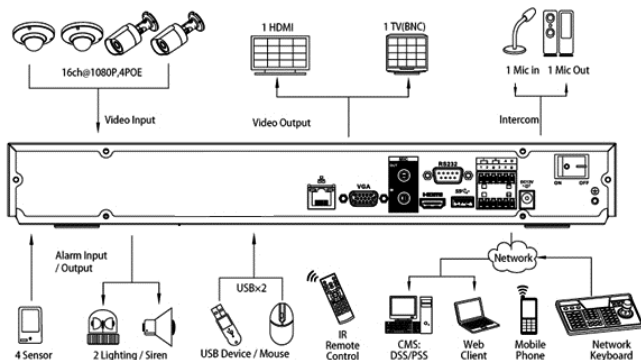

NVR 8 canali IP fino a 5Mp, rapporto risoluzione/frame e bit rate variabile (48~8.192Kbps) per singolo canale, massima banda 80Mbps (REC 80Mbps, Tx 80Mbps, Live 64Mbps), 2 uscite video principali (1 VGA + 1 HDMI), 1 ingresso e 1 uscita audio bidirezionale, predisposto per montaggio di 1 disco SATA (fino a 4TB), 2 porte USB (mouse, backup), 1 LAN 10/100Mbps, alimentazione esterna a 12Vdc <10W senza Hard Disk

### I/O

**I/O VIDEO IP** 8 IP / -

**I/O VIDEO** - / Split a 1/4/8/9 su 1 VGA + 1 HDMI

**I/O AUDIO** 1 / 1 (bidirezionale)

**I/O ALLARME** -

**USCITE SPOT** -

**PORTE LAN / WIFI 3G** 1 da 10/100Mbps / -

**PORTE USB / ESATA** 2 (1 frontale + 1 posteriore) / -

### COMPRESSIONE

**FORMATO / STREAMING** H.264 / Dual

**RISOLUZIONI REC BNC** -

**RISOLUZIONI REC IP** 8ch fino a 5Mp

**BIT RATE** 48~8.192Kbps per canale con CBR o VBR

**BANDA MASSIMA** 80Mbps (Rec 80Mbps, Tx 80Mbps, Live 64Mbps)