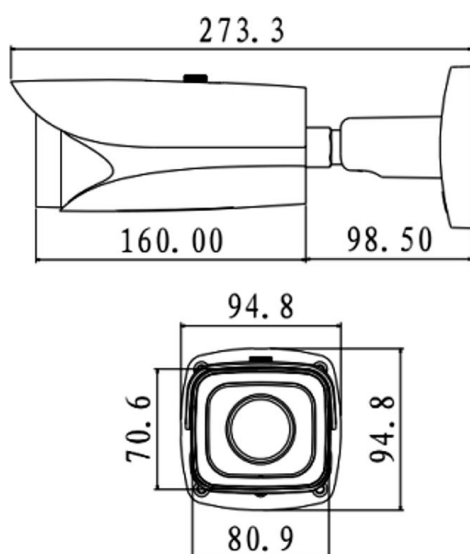

IR camera IP Eco Savvy da esterno/interno IP66 con sensore CMOS progressivo 1/2.8" SONY EXMOR, risoluzione 2Mp con 25Fps, ICR meccanico, modulo zoom da 12x (5.1~61.2mm $f1.6\sim3.0$) / 16x digitale, luminosità 0.05Lux $f1.6$ (0 con Led ON), led IR portata fino a 100mt, 1 uscita video CVBS, 1 LAN 10/100/1000Mbps, 1 ingresso e 1 uscita di allarme, 1 ingresso e 1 uscita audio, 1 slot microSD-Card per brevi backup, privacy mask 8 aree, 3D, WDR (120db), alimentazione 12/24 Vdc/Vac/PoE <15W