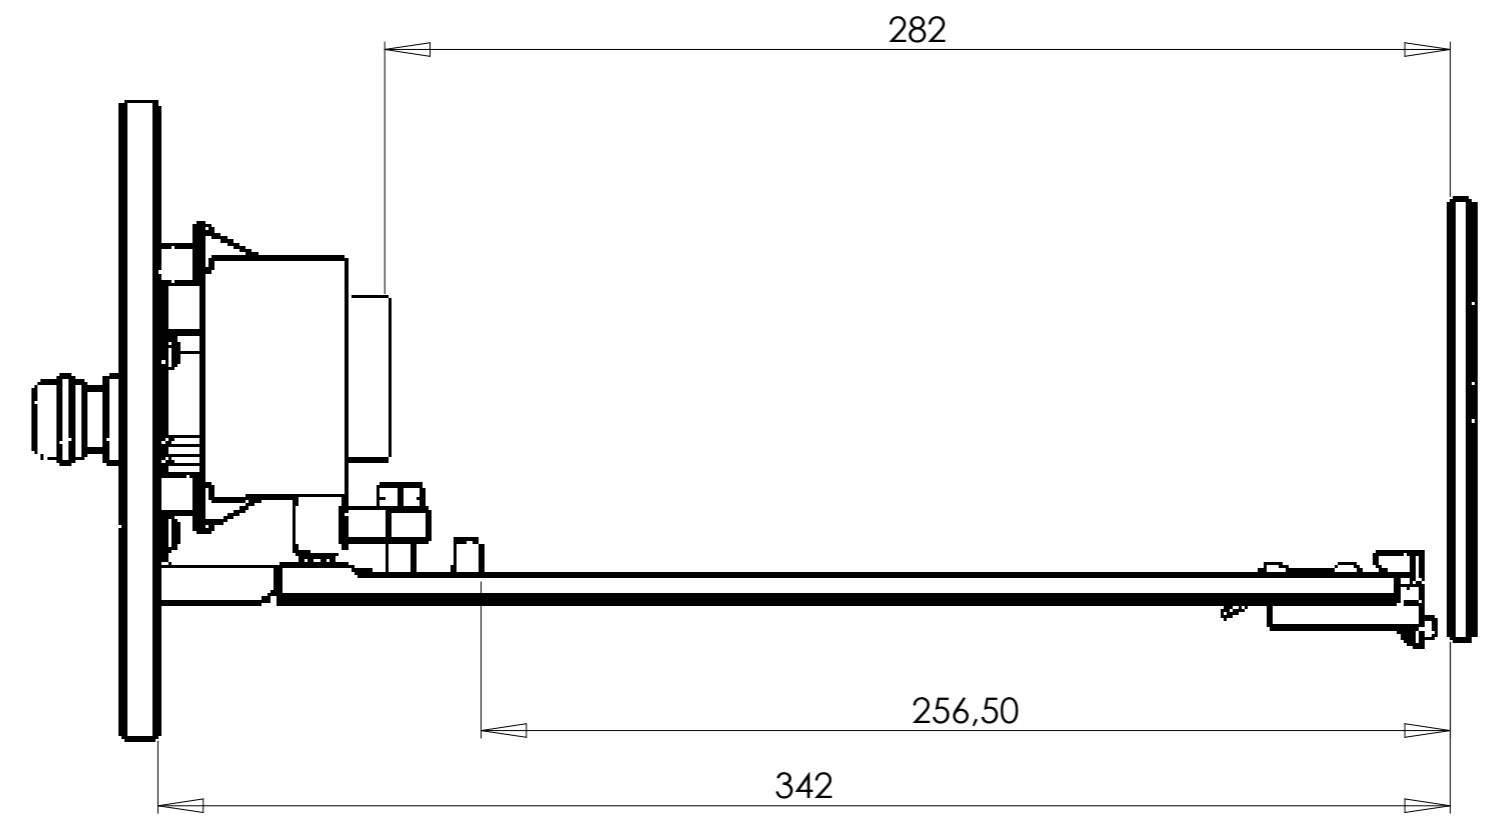

SEZIONE A-A
SCALA 1:2