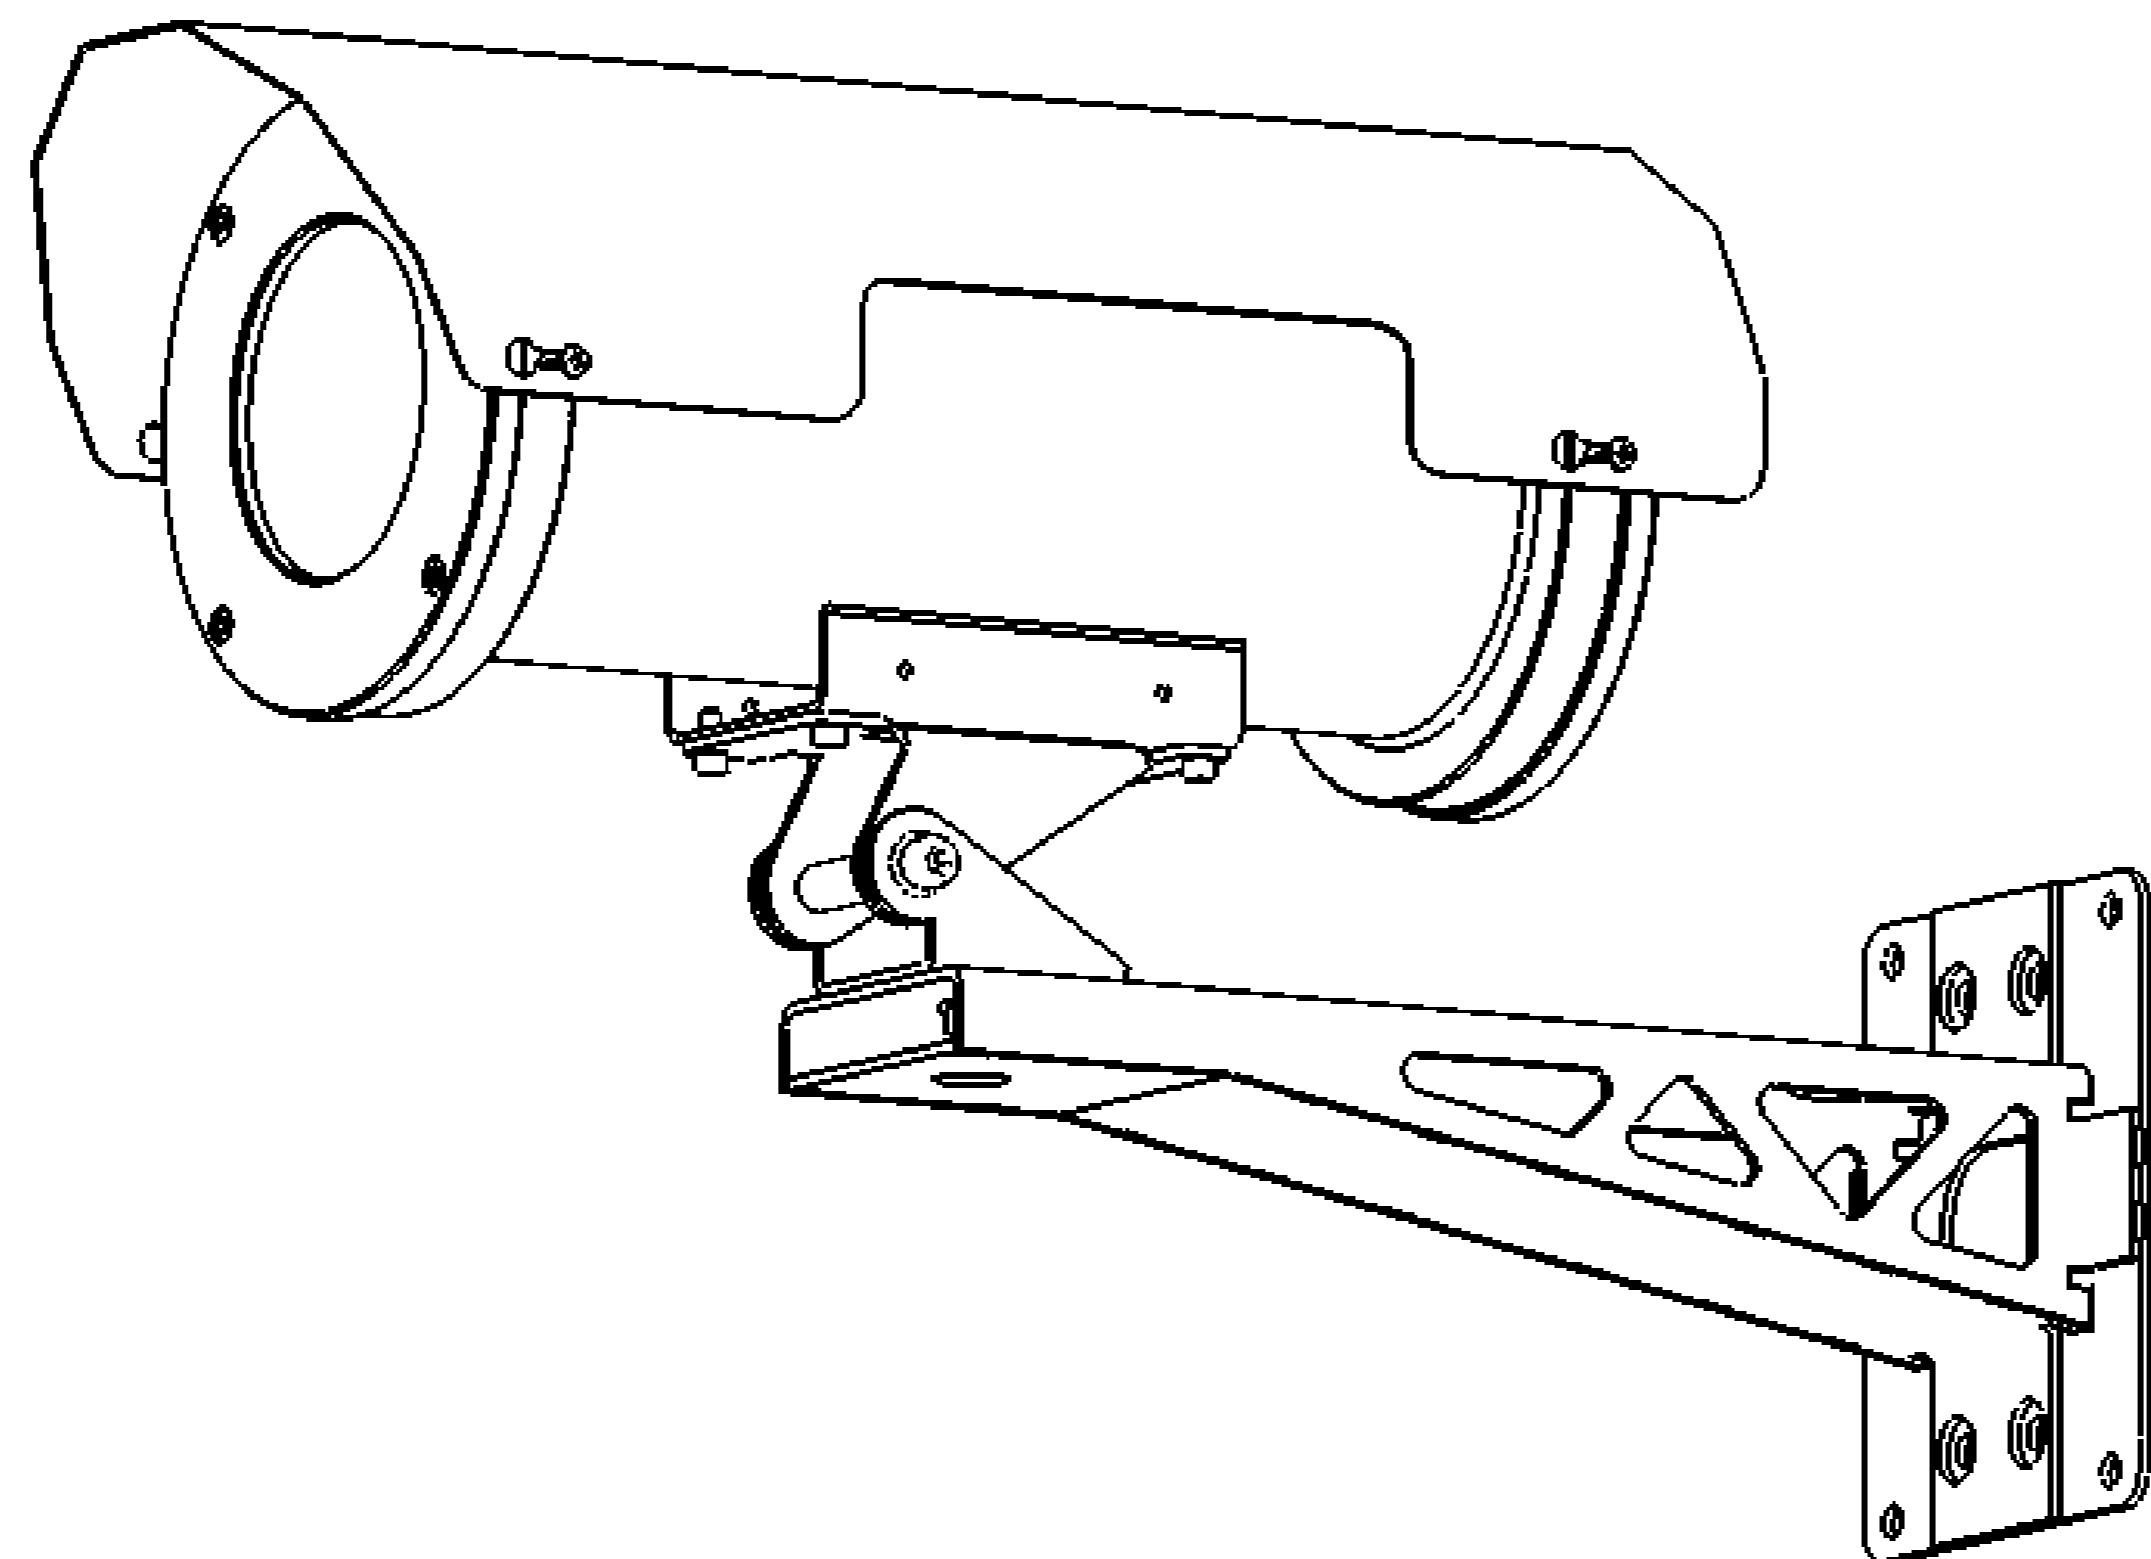

SEZIONE A-A
SCALA 1:2