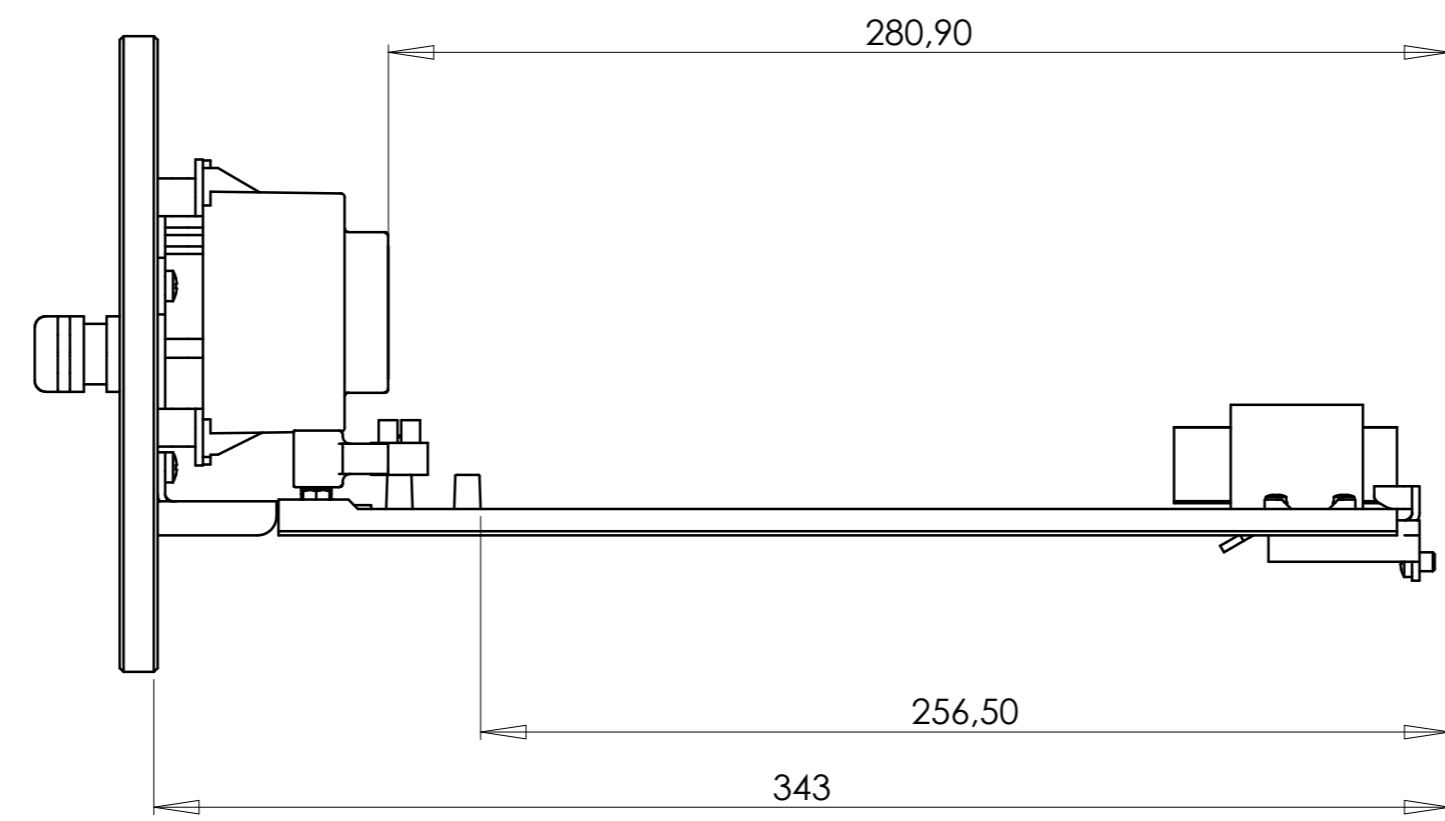

SEZIONE A-A
SCALA 1:2