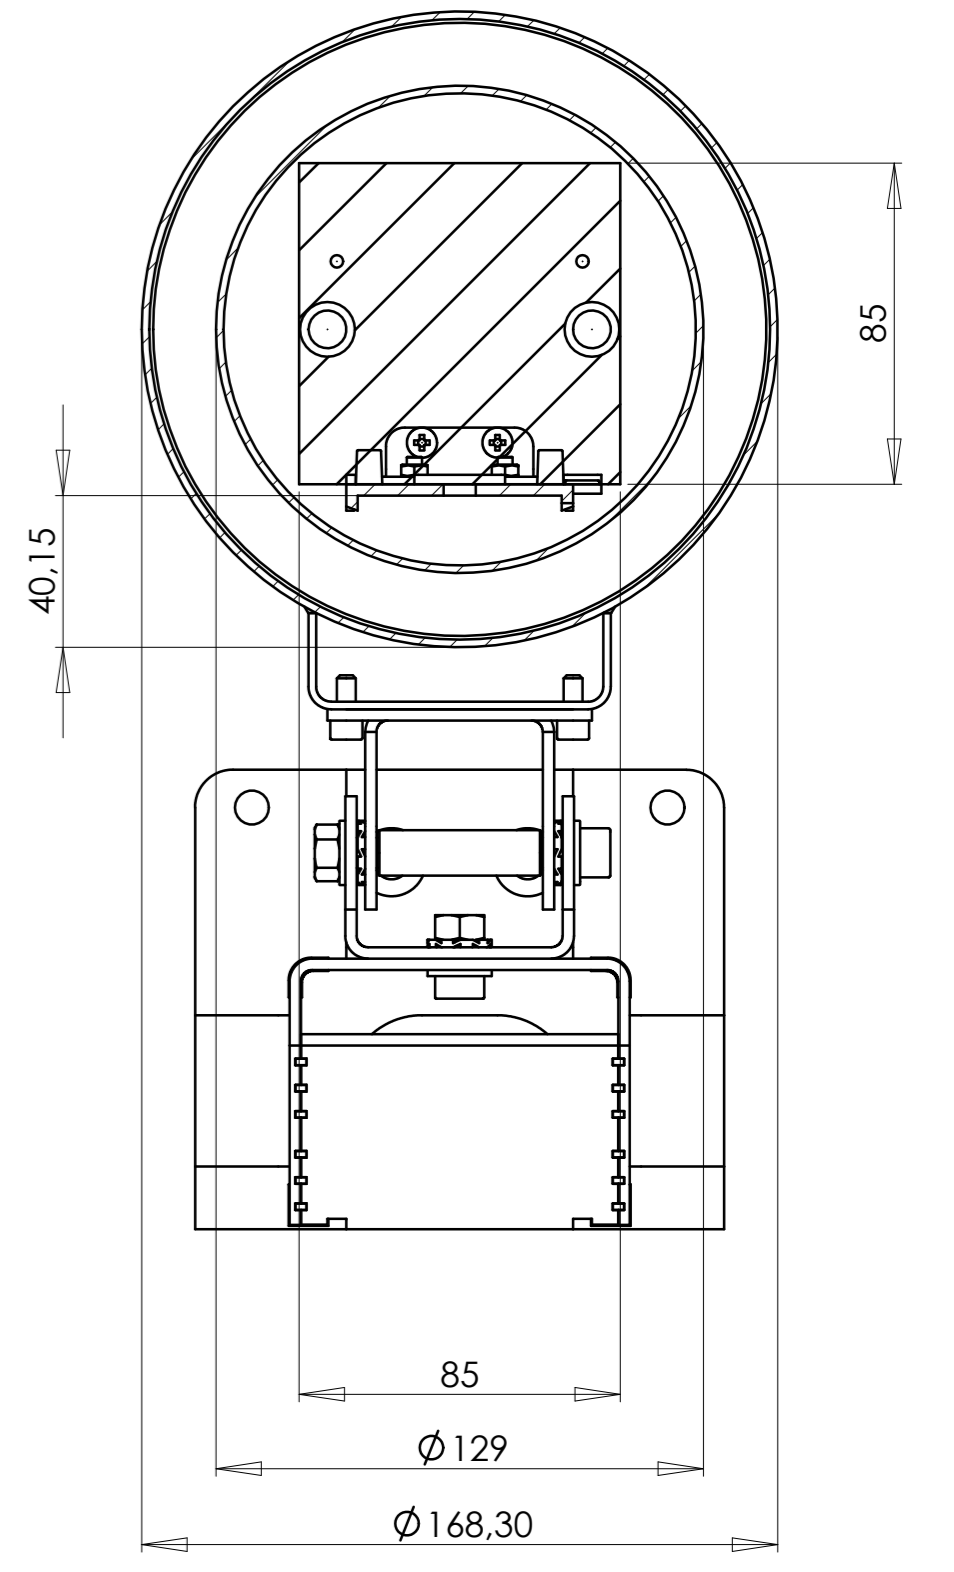

SEZIONE A-A
SCALA 1:2