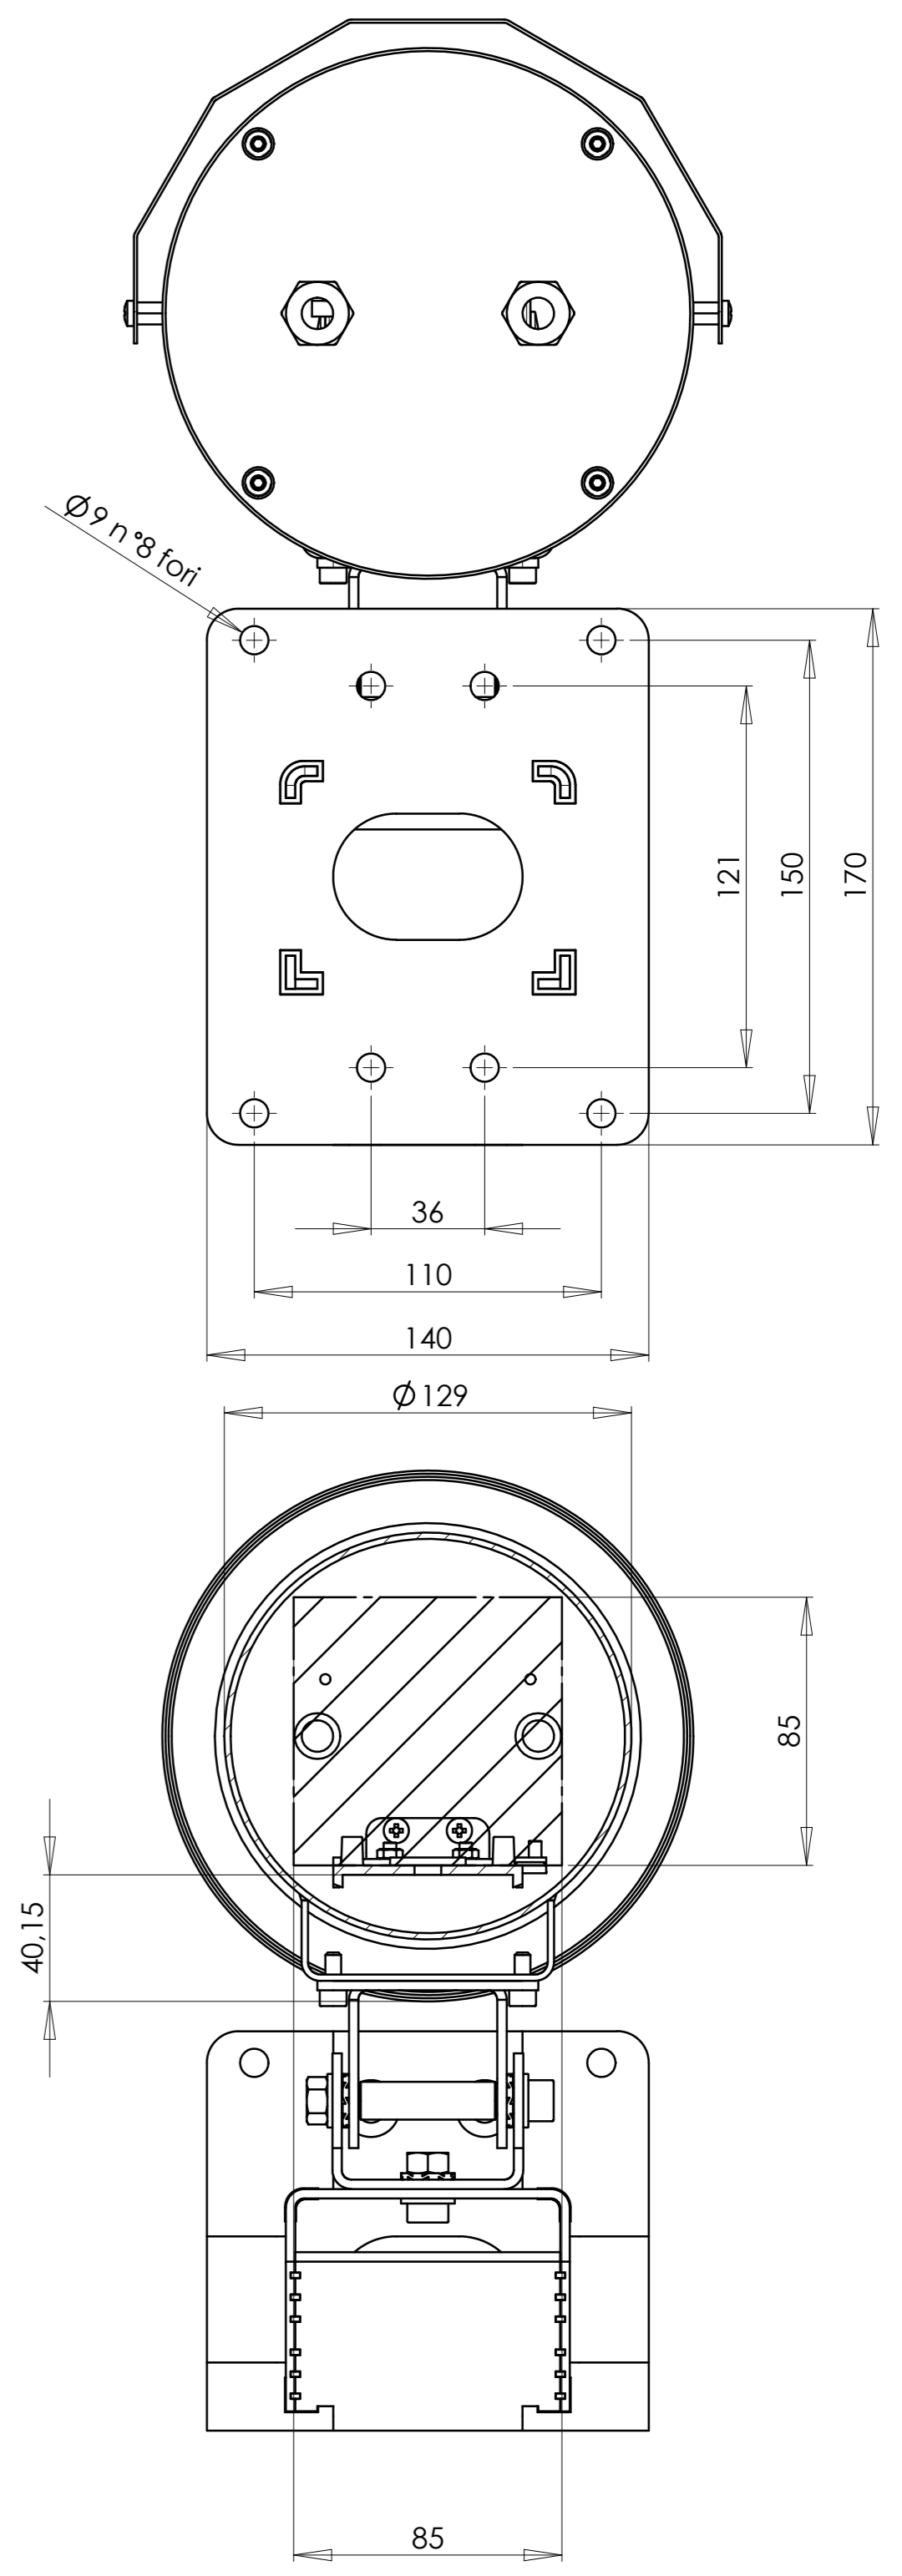

SEZIONE A-A
SCALA 1:2