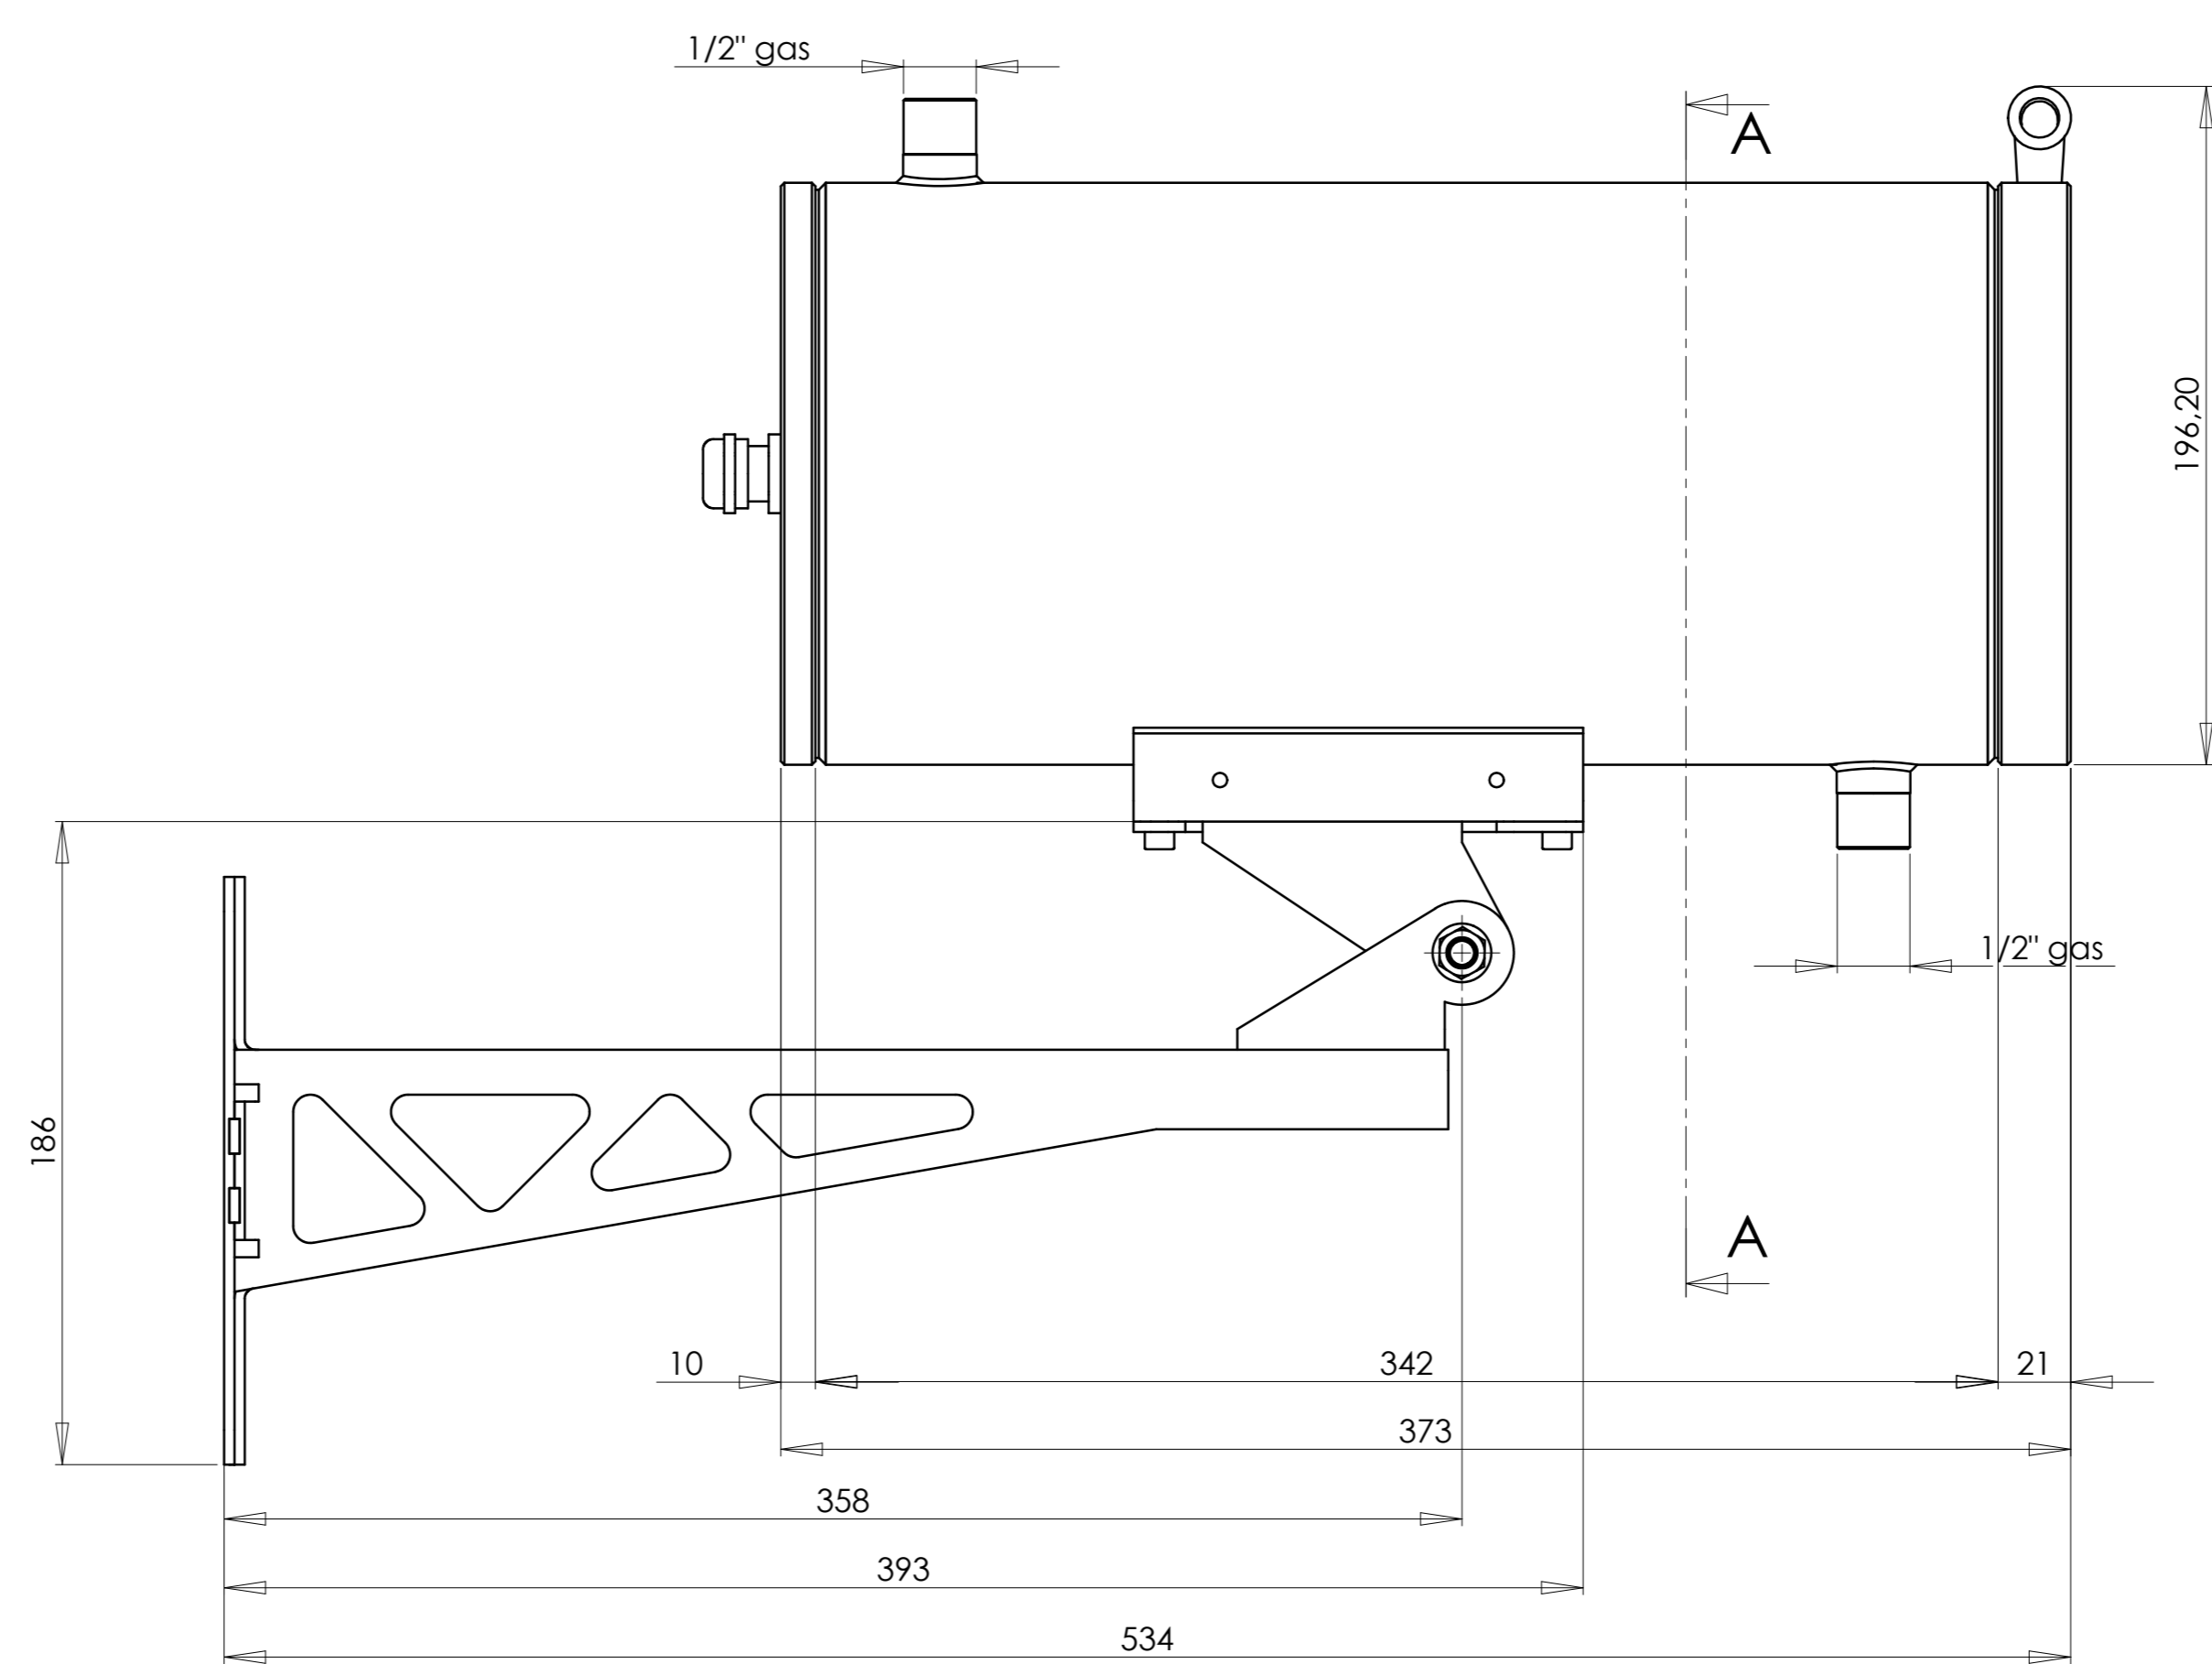

SEZIONE A-A
SCALA 1:2