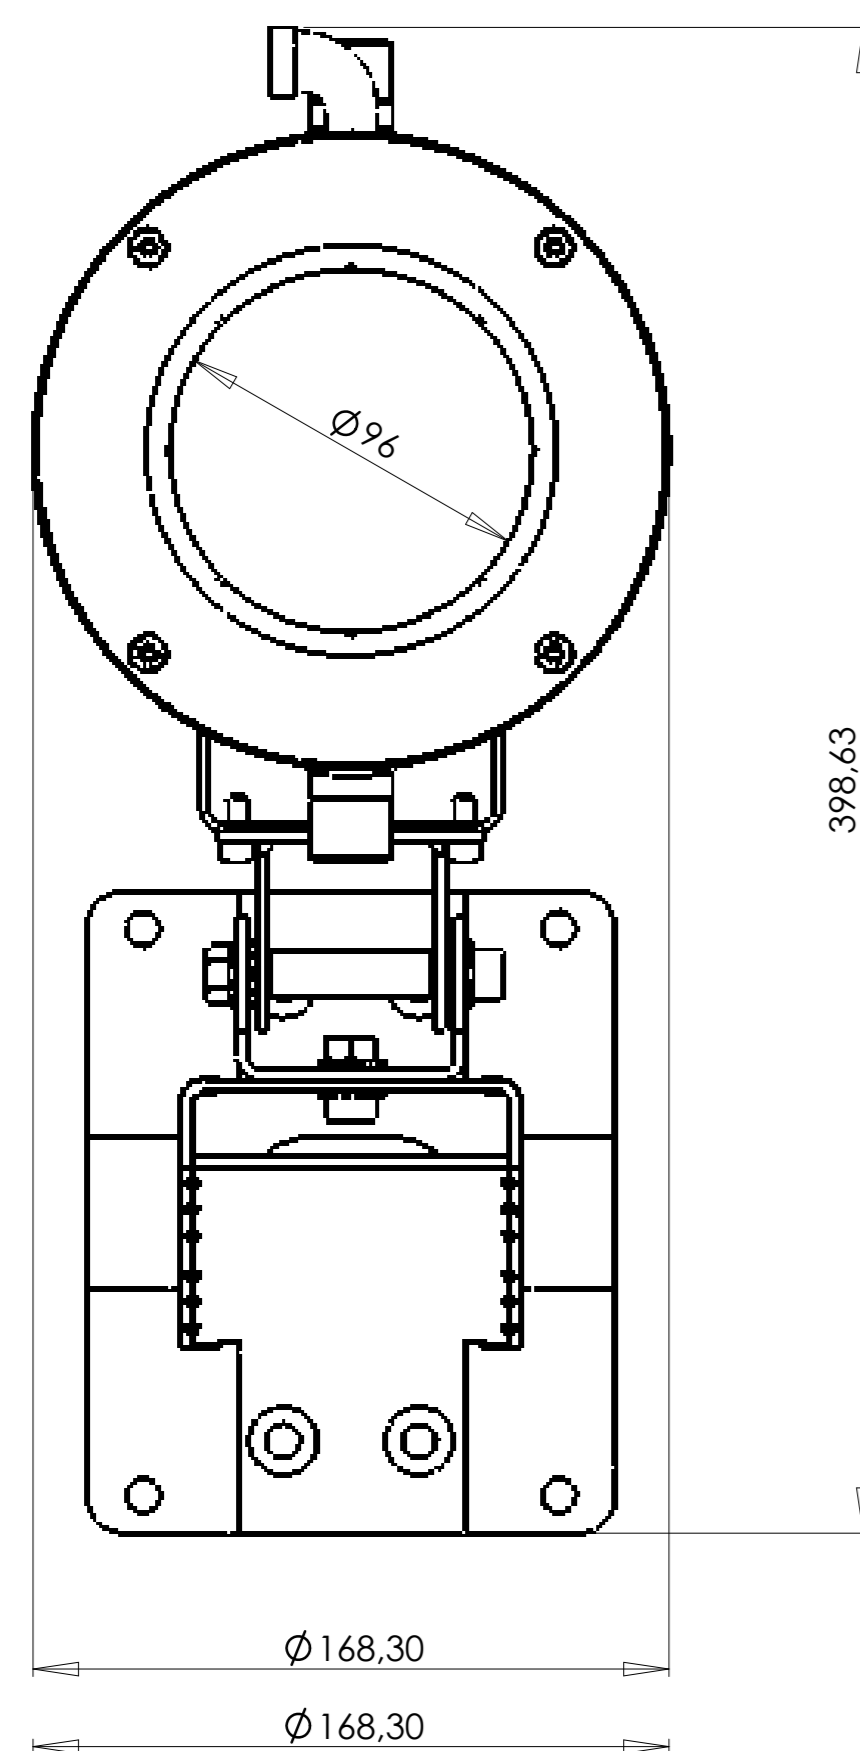

SEZIONE A-A
SCALA 1:2