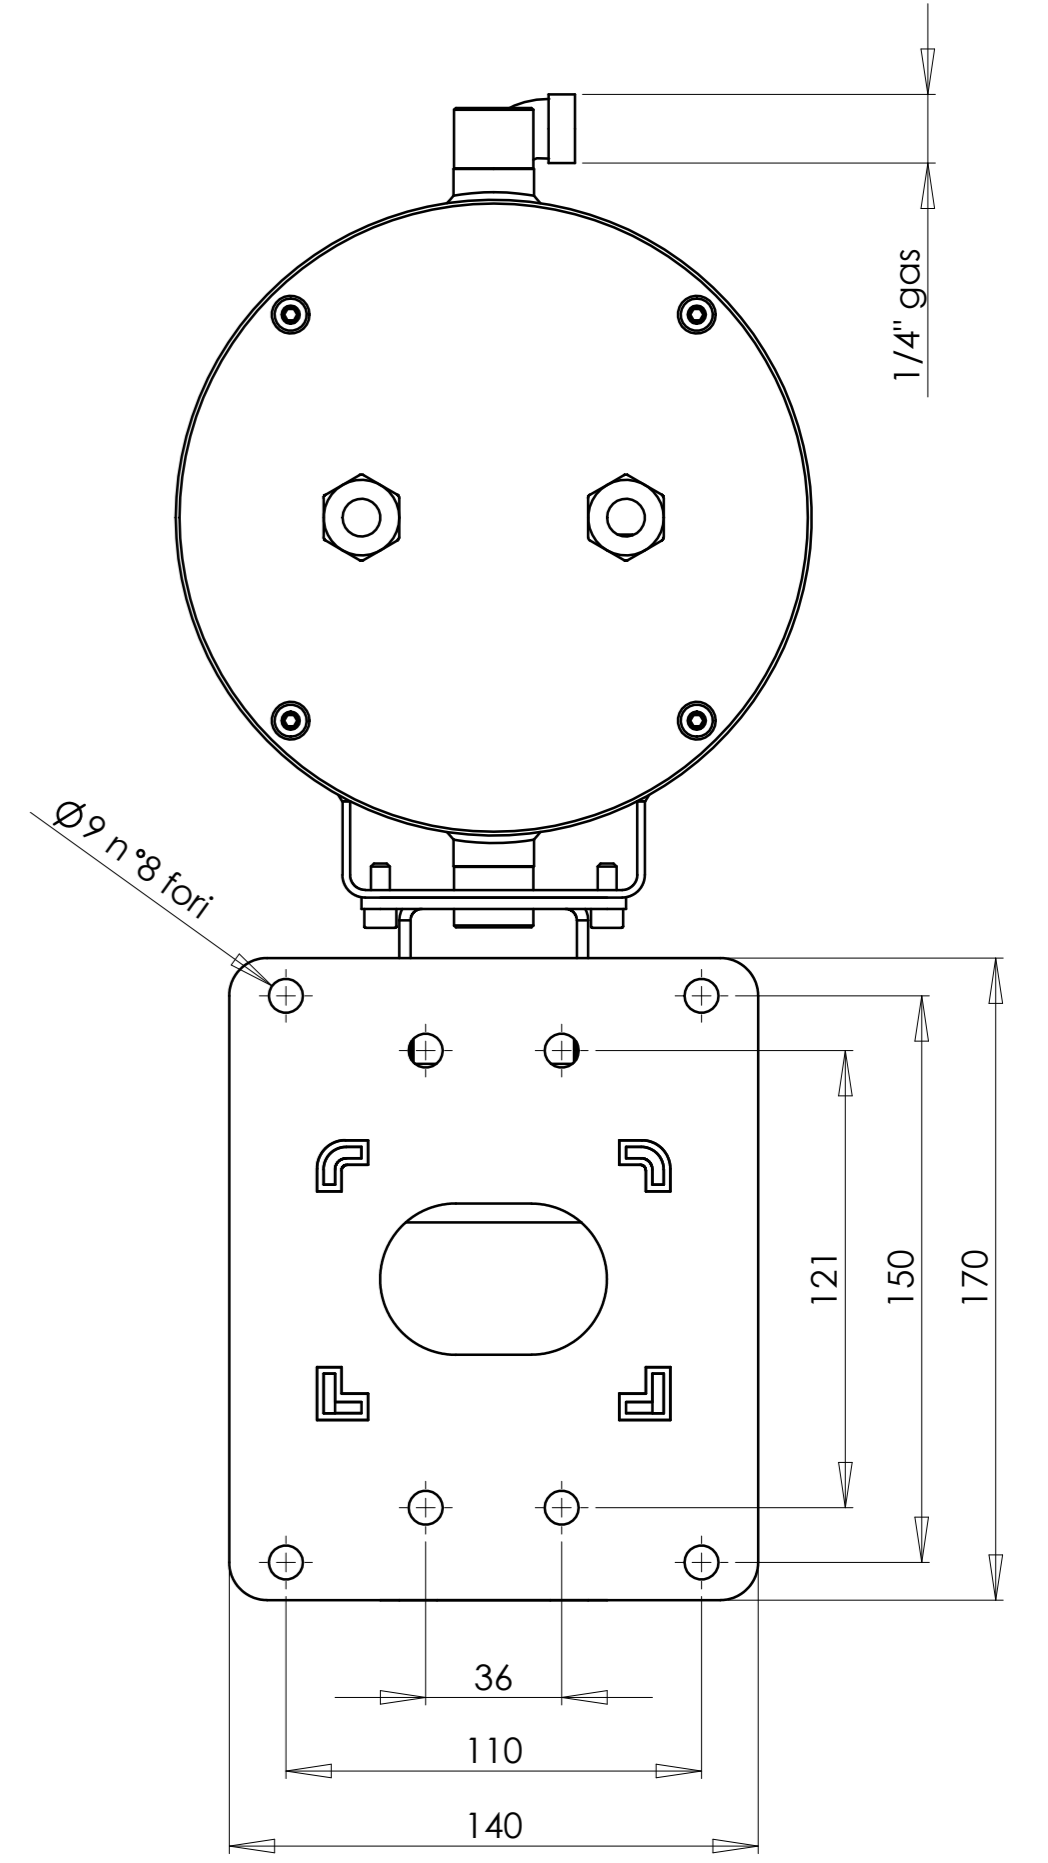

SEZIONE A-A
SCALA 1:2