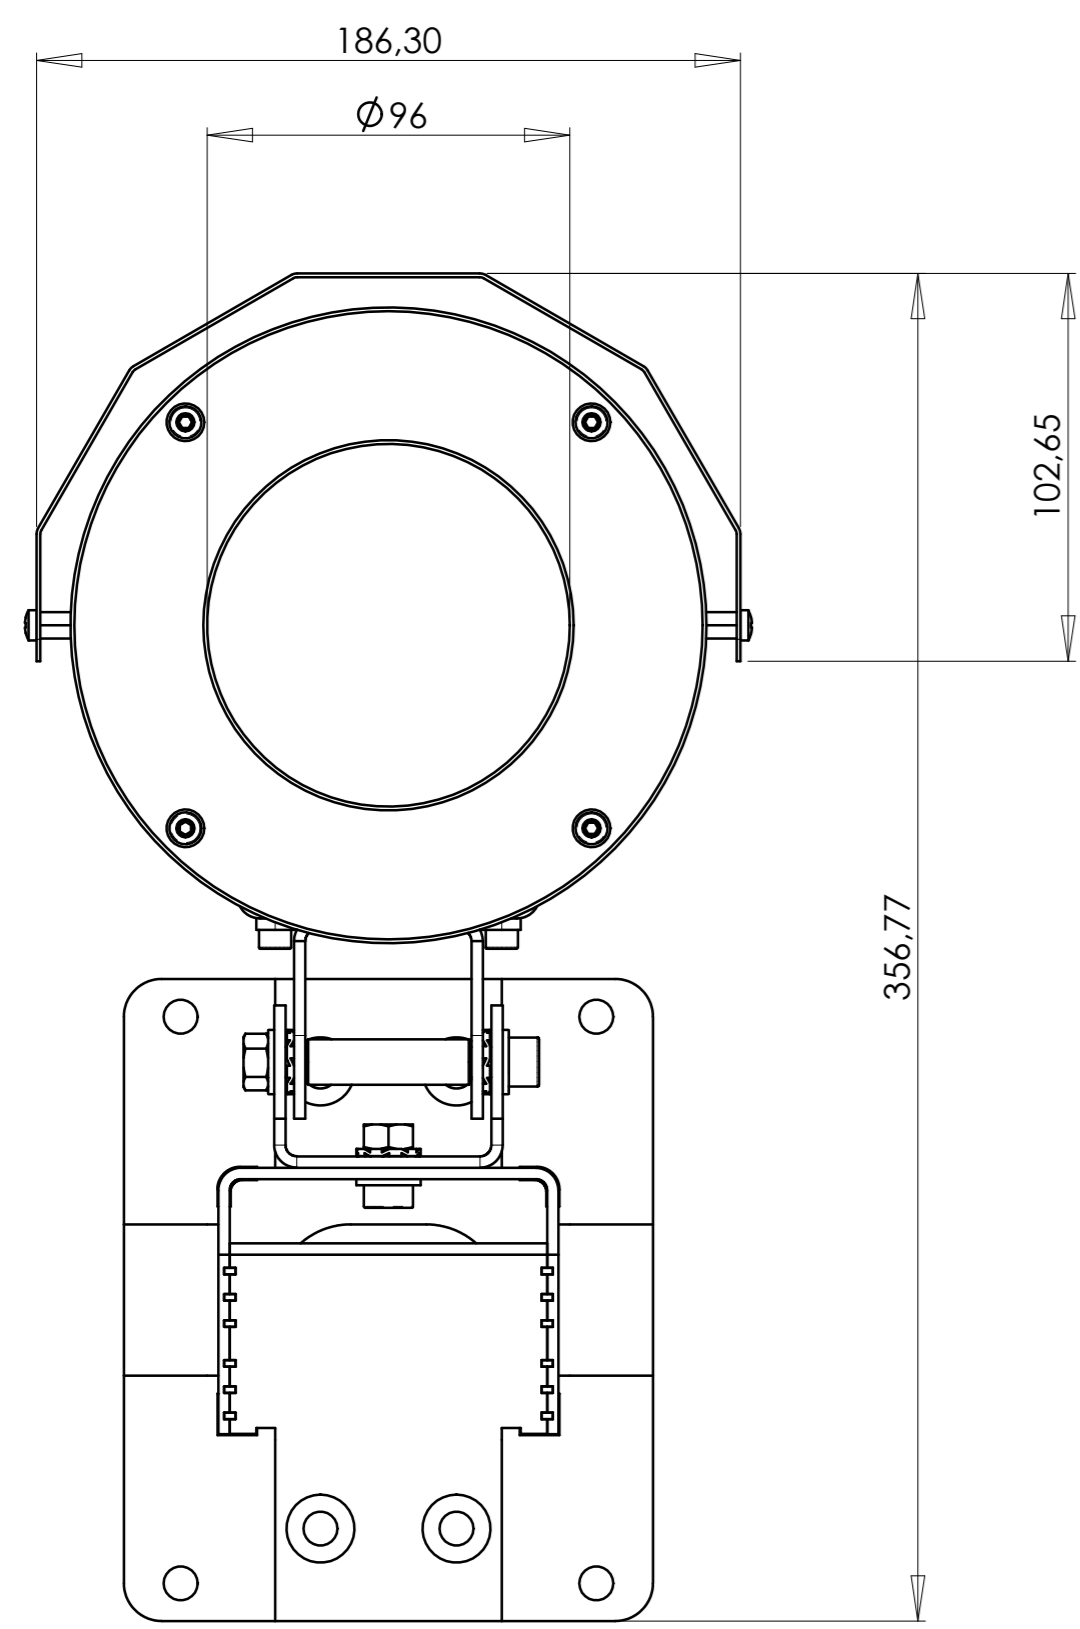

SEZIONE A-A
SCALA 1:2