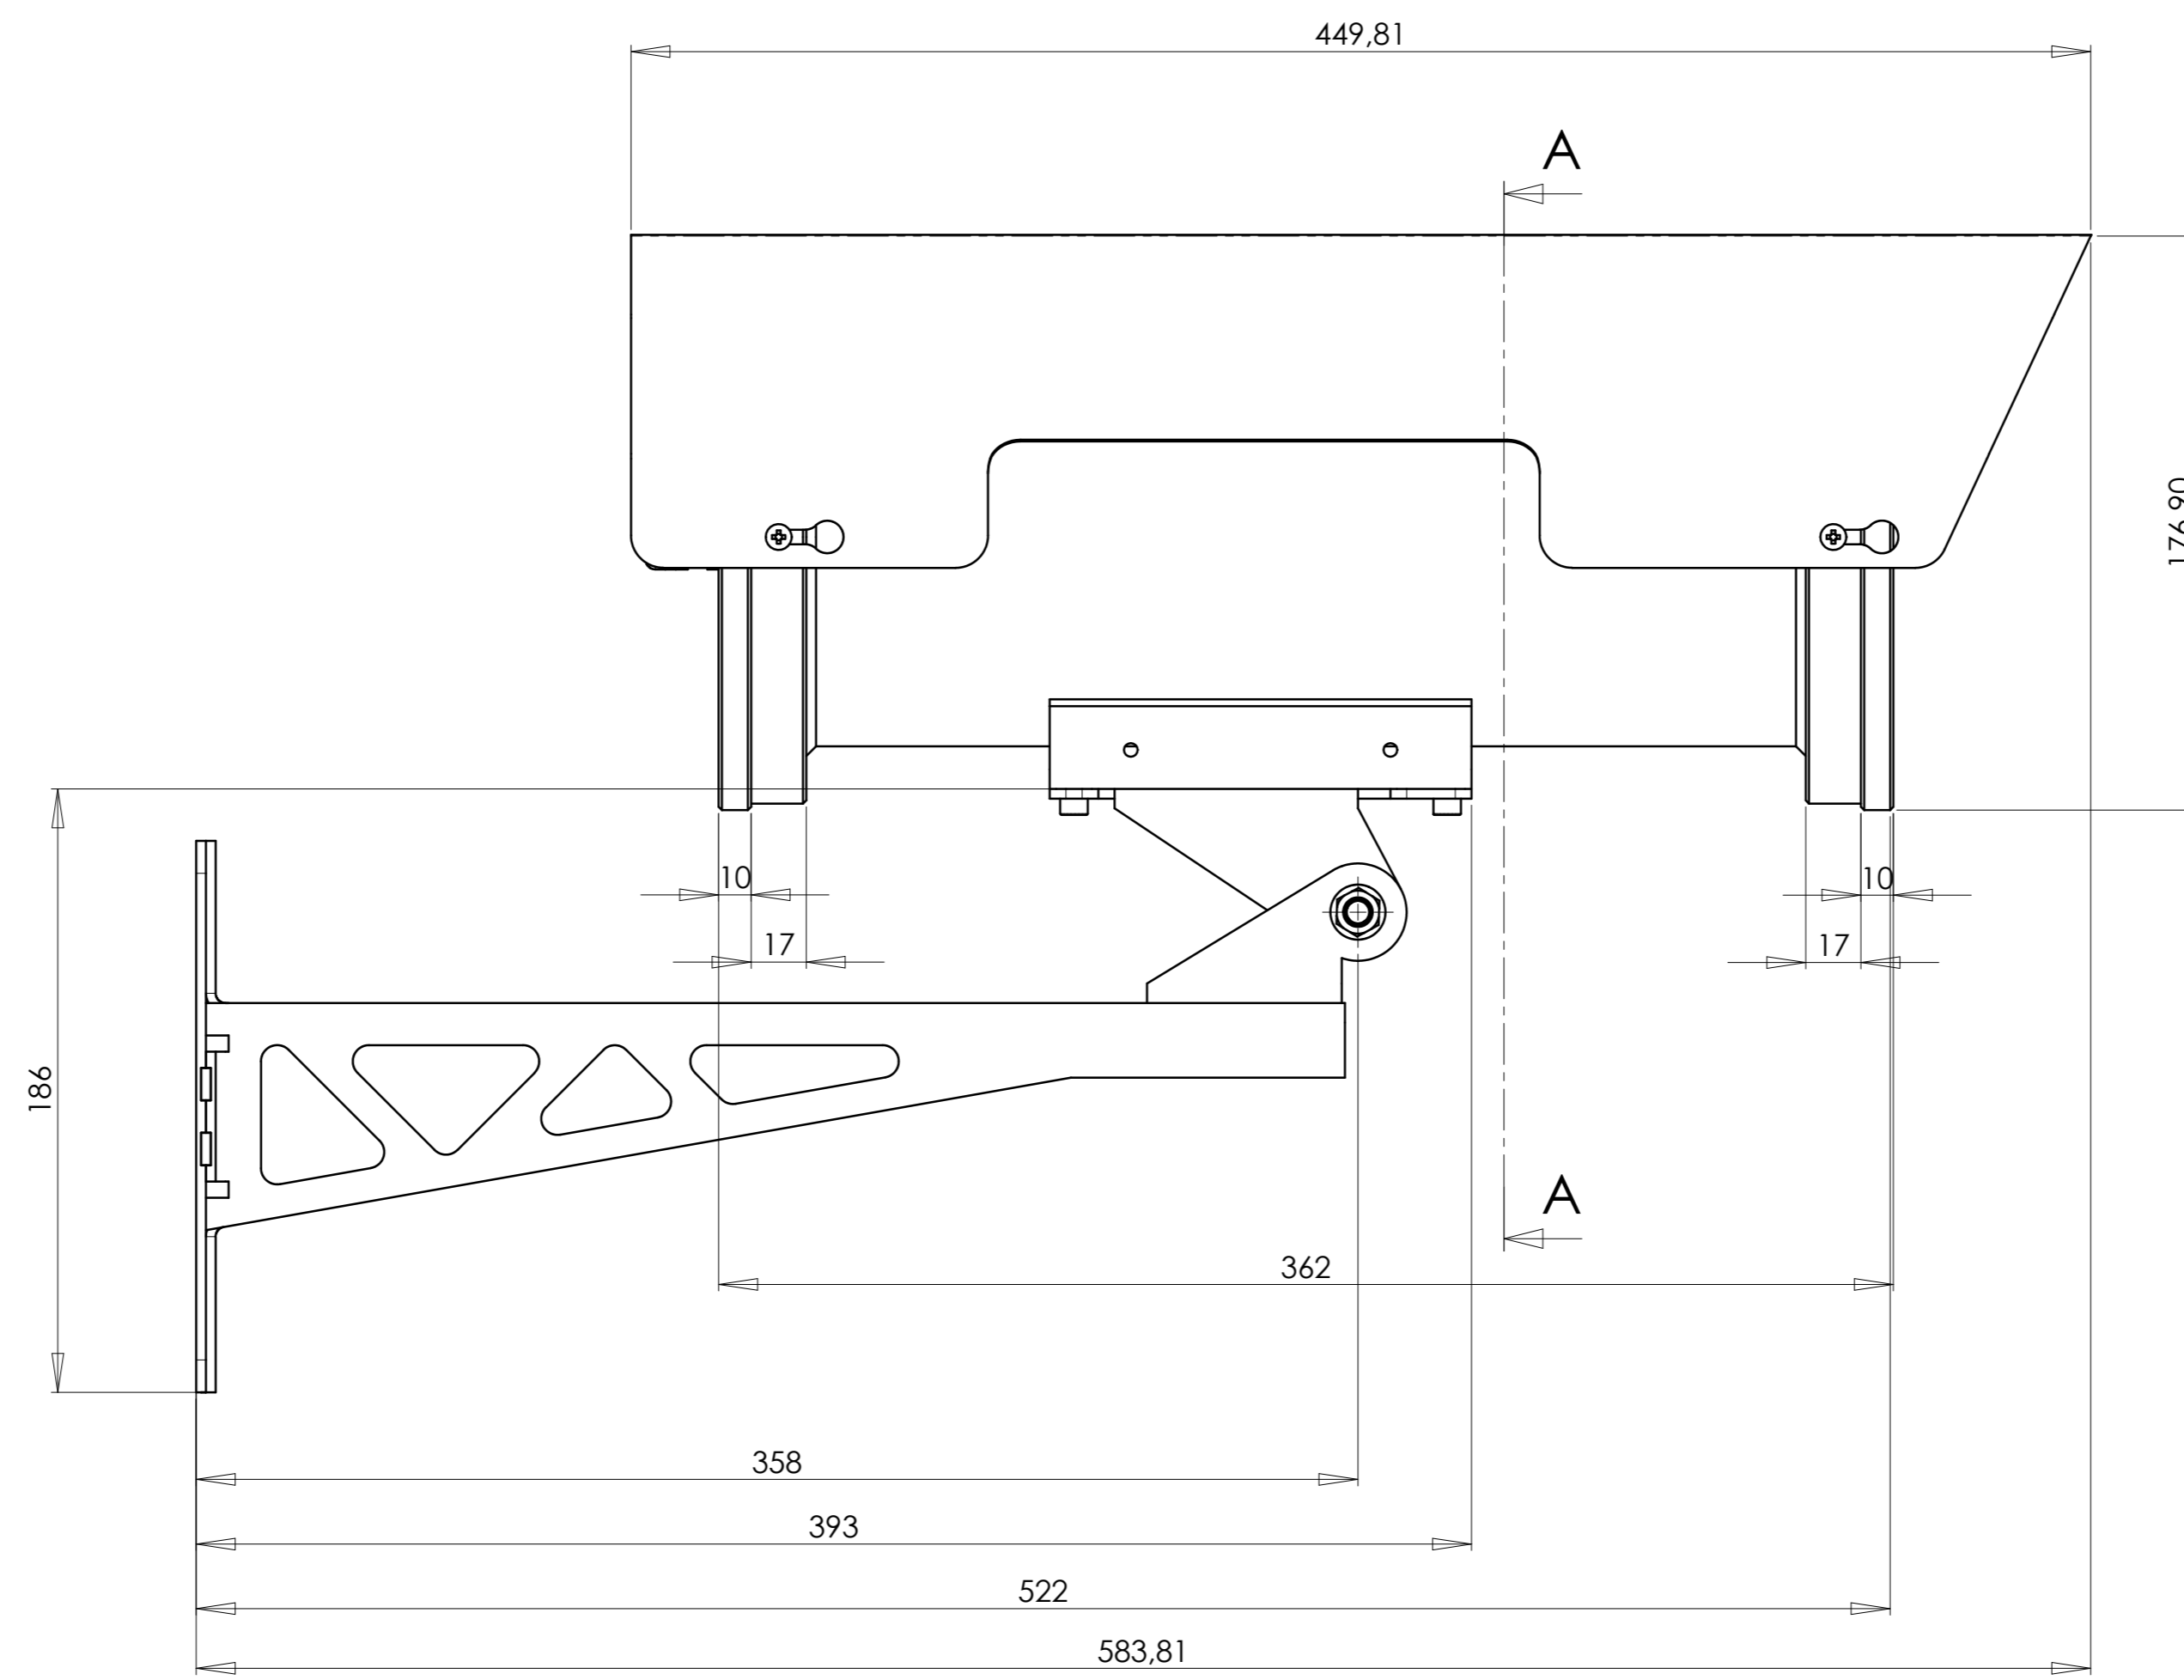

SEZIONE A-A
SCALA 1:2