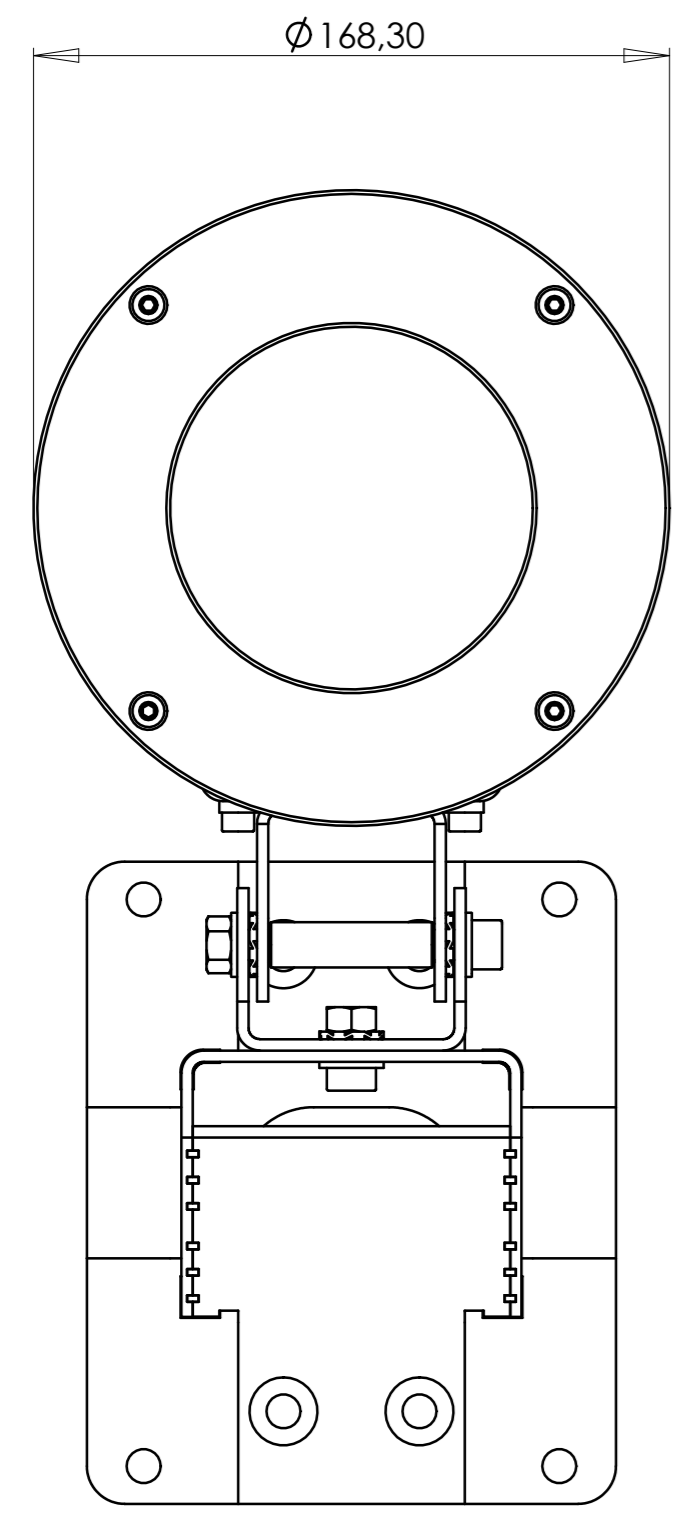

SEZIONE A-A
SCALA 1:2