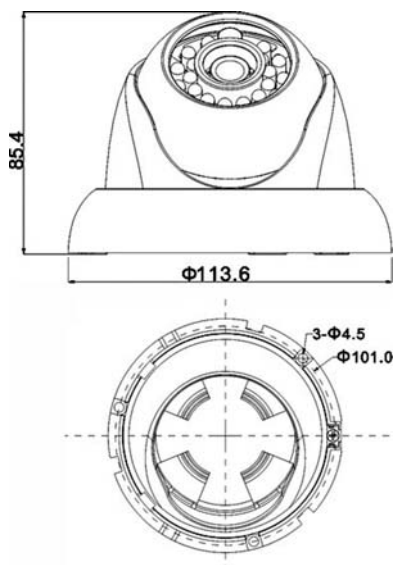

CARATTERISTICHE TECNICHE

CATEGORIA	IR camera IP
SENSORE	CMOS da 1/3" APTINA progressive scan con DSP Ambarella
MASSIMA RISOLUZIONE	Primario: 2Mp 1.920x1.080 a 25Fps Secondario: D1 a 25Fps
COMPRESSIONE / STREAMING	H.264 o MJPEG / Duale
BIT RATE	32~8.192Kbps con CBR o VBR
PORTE LAN / WIFI 3G	1 da 10/100Mbps / -
PROTOCOLLI RETE	HTTP, TCP/IP, UPNP, RTSP, UDP, ONVIF
SERVER DDNS	No IP, DynDns
REQUISITI MINIMI PC	Dual core, 2GB memoria RAM, Windows Xp, IE 7.0
CONNETTIVITÀ	PC (IE, Chrome, Firefox, Safari, software client) e smartphone (Iphone, Ipad, android, symbian, WM)
CENTRALIZZAZIONE SW	Con CENTER*, DSS*, PSS (Windows, MAC, Linux)
ARCHIVIAZIONE	-
RAPPORTO SIN	>50db
USCITA VIDEO / SISTEMA	- / PAL
OTTICA	3,6mm f1,6 passo M12
IRIS	Fisso
ANGOLO DI VISIONE	70° (46° con 6mm, 35° con 8mm)
SHUTTER	Automatico o manuale 1/3~1/10.000s
DAY & NIGHT	Meccanico (ICR)
LUMINOSITÀ	0.1 Lux - 0.01Lux f1.2
ILLUMINAZIONE / TIPO	Portata 10~20mt / IR led 850nm
BLC / ATW	Si / On-Off-Auto
DNR / WDR	3D / D-WDR
DSS / SENSUP	-
PRIVACY MASKING	4 aree regolabili
EVENTI	Motion detector con 396 aree (22x18) con 6 livelli, video loss, anti mascheramento
ALTRE FUNZIONI	Snapshot, push alarm
I / O AUDIO	-
OSD	-
RS485 / CONTROLLO REMOTO	- / Tramite Pc su porta LAN massimo 20 utenti simultanei
PROTOCOLLI	-
I / O ALLARME	-
GRADO IP E UTILIZZO	IP66 per uso esterno o interno
ANTIVANDALO	Si
CONDIZIONAMENTO TERMICO	-
TEMPERATURA ESERCIZIO	-20 ~ +60°C
ALIMENTAZIONE ±10%	Poe IEEE802.3af, 12Vdc
MAX ASSORBIMENTO	5W
DOTAZIONE	Staffa di fissaggio, software VKD-PSS e VKD-DMSS
ACCESSORISTICA OPZIONALE	Lente da 6mm
DIMENSIONI / PESO	L114 x H 86 x P 0,4 / 0,4 Kg
PZ CONFEZIONE / PESO	1 / 0,7 Kg