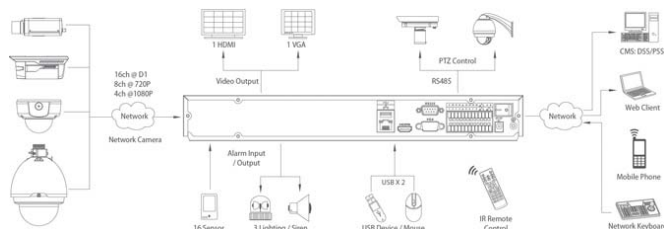

## CARATTERISTICHE TECNICHE

<b>CATEGORIA</b>	16ch NVR ibrido pentaplex Linux embedded
<b>COMPRESSIONE VIDEO</b>	H264 / MPEG4 dual streaming
<b>MAX FPS IN REC</b>	100 a 1.080p, 200 a 720p, 400 a 720x576
<b>RISOLUZIONI REC BNC</b>	-
<b>RISOLUZIONI REC IP</b>	4ch 1.080p, 8ch 720p, 16ch 720x576
<b>BIT RATE</b>	Massimo 32Mbps con CBR e VBR (32Kbps-8Mbps per canale)
<b>COMPATIBILITÀ</b>	Dahua, Onvif
<b>I / O VIDEO IP</b>	16 IP / -
<b>I / O VIDEO BNC</b>	- / VGA + HDMI
<b>I / O AUDIO</b>	- / -
<b>I / O ALLARME</b>	16 / 3 (bidirezionali)
<b>USCITE SPOT</b>	-
<b>ARCHIVIAZIONE</b>	2 Hard disk SATA (max 2TB cad.) anche in configurazione RAID
<b>REGISTRAZIONE</b>	Continuo, su allarme (anche in modalità AND), con programmatore orario
<b>BACKUP</b>	FTP (CENTER-FTP*), USB (anche da remoto), LAN (PSS, VKD-RAID*, CENTER*, altri NVR VKD)
<b>PLAYBACK</b>	1/2/4/9/16 canali simultanei, ricerca per data, ora, allarme o con post motion localizzato, digital zoom
<b>PORTE LAN / WIFI 3G</b>	1 da 10/100/1.000Mbps / Con INF-UROUT*
<b>PORTE USB / ESATA</b>	2 (1 frontale + 1 posteriore) / -
<b>PROTOCOLLI RETE</b>	HTTP, TCP/IP, UPNP, RTSP, UDP
<b>SERVER DDNS</b>	No IP, DynDns
<b>REQUISITI MINIMI PC</b>	Dual core, 2GB memoria RAM, Windows Xp, IE 7.0
<b>CONNETTIVITÀ</b>	PC (IE, Chrome, Firefox, Safari, software client) e smartphone (Iphone, Ipad, android, symbian, WM)
<b>CENTRALIZZAZIONE</b>	Con software CENTER*, DSS*, PSS (Windows, MAC, Linux)
<b>LOGIN / PRIVACY</b>	Personalizzabili (max 20 utenti simultanei) / Auto cancellazione programmata, mascheramento a 4 aree, firewall, multi password
<b>PRE / POST ALARM</b>	1"-30" / 1"-300"
<b>EVENTI</b>	Motion detector con 396 aree (22x18) con 6 livelli, video loss, anti mascheramento, errore o assenza disco, conflitto di rete, anomalia alimentazione, Log
<b>ALTRE FUNZIONI</b>	Pop up su allarme, tour ciclico, richiamo preset PTZ su evento, watermark, Email, avanzamento playback, digital zoom, NTP, DHCP, DNS, riavvio automatico, programmatore orario, monitor utenti connessi e consumo rete, auto configurazione router
<b>PORTE RS485 / RS232</b>	PTZ / POS, tastiera (VKD-KEY*)
<b>MODALITÀ CONTROLLO</b>	Pannello frontale, telecomando, mouse, tastiera remota VKD-KEY* e VKD-KEYL*
<b>MONTAGGIO RACK</b>	-
<b>TEMPERATURA</b>	-10 ~ +55°C
<b>CONDIZIONAMENTO</b>	Con ventole
<b>ALIMENTAZIONE ±10%</b>	12Vdc
<b>MAX ASSORBIMENTO</b>	20W (senza dischi)
<b>DOTAZIONE</b>	Alimentatore, telecomando, mouse, cavo di rete, software VKD-PSS e VKD-DMSS
<b>DIMENSIONI / PESO</b>	L440 x H 68 x P 460 / 6 Kg
<b>PZ CONFEZIONE / PESO</b>	1 / 6,5 Kg