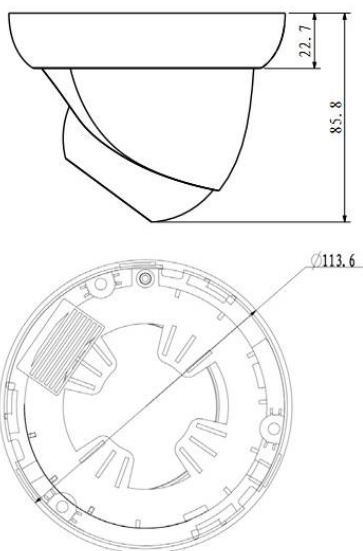

IP 2 Megapixel IR camera da esterno

IR dome camera IP da esterno/interno IP66 con sensore CMOS progressivo 1/2.8" SONY Exmor, risoluzione 2Mp con 25Fps, ICR meccanico, ottica 3.6mm passo M12, luminosità 0.1Lux / 0.005Lux f1.4, led IR portata fino a 20mt, porta LAN 10/100, privacy mask 4 aree, 2D, alimentazione 12Vdc o PoE IEEE802.3af massimo 4W, in dotazione software PSS e DMSS